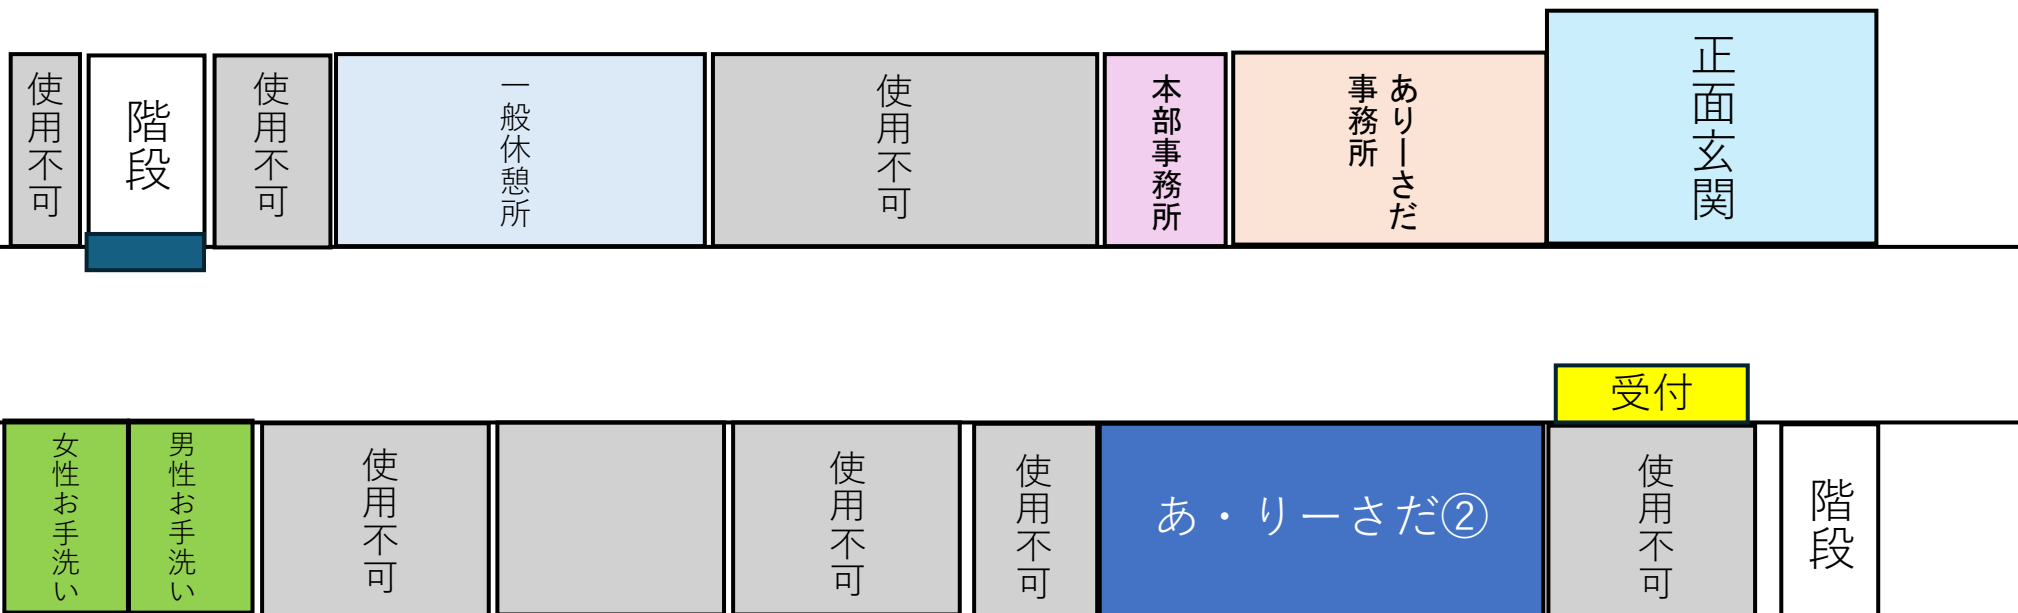

旧中学校(あ・リーさだ1F)

体育館
メイン上映会場

旧中学校(あ・リーさだ2F)